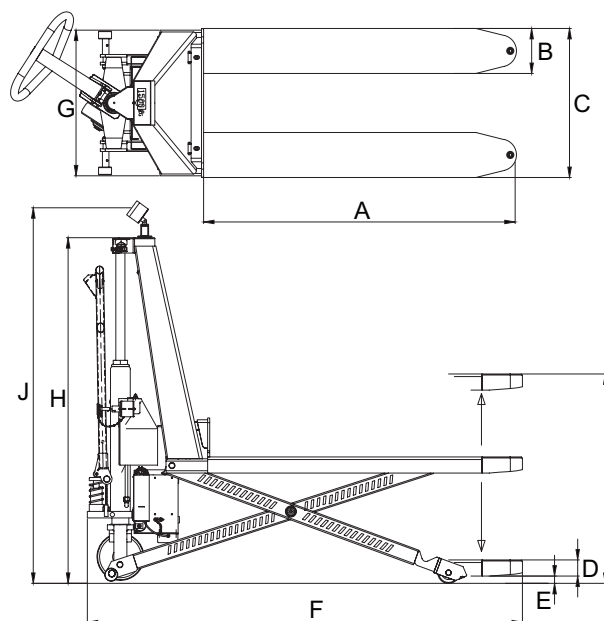

## STANDAARD SPECIFICATIES

- Weegcapaciteit 1.000 kg
- Schaaldeel multirange:  
0 - 500 kg: schaaldeel 0,5 kg  
500 - 1.000 kg: schaaldeel 1 kg
- Tolerantie 0,1 % van de opgetilde last
- Display LCD 2-kleurig, cijferhoogte 22 mm met achtergrondverlichting
- Energieverbruik 12V - 34mA
- Voeding via accu van de truck
- Toetspaneel 5 functietoetsen, aan/uit toets
- Afdichting IP65
- Afmeting behuizing excl. beugel 60 x 77 x 182 mm
- Indicator montage draaibaar en kantelbaar

## AFMETINGEN IN MM

	elektrische heffing	handmatige heffing
A Vorklengte	1200	1200
B Vorkbreedte	180	180
C Breedte over de vorken	580	580
D Vorkhoogte gedaald	92	92
E Bodemspeling	15	15
F Totaallengte van truck	1660	1660
G Breedte van truck	580	580
H Hoogte van truck	955	955
I Hefhoogte	740	740
J Hoogte tot midden indicator	1250	1480
Eigen gewicht (kg)	195	165